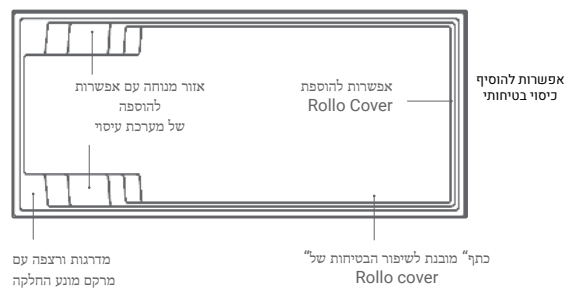

FUN 83 FB*

גובה אחיד - FB*

תחתית משופעת - SB**

דגם	אורך	רוחב	גובה	נפח	משקל יבש	Rollo Cover
AQUA NOVA 77 FB*	7,75 m	3,55 m	1,50 m	40 m³	1200 kg	✓
AQUA NOVA 84 FB*	8,40 m	3,55 m	1,50 m	42 m³	1200 kg	✓
FUN 80 FB*	8,00 m	3,70 m	1,50 m	40 m³	1100 kg	✓
FUN 83 FB*	8,30 m	3,80 m	1,50 m	42 m³	1200 kg	✓

מידות חוץ*