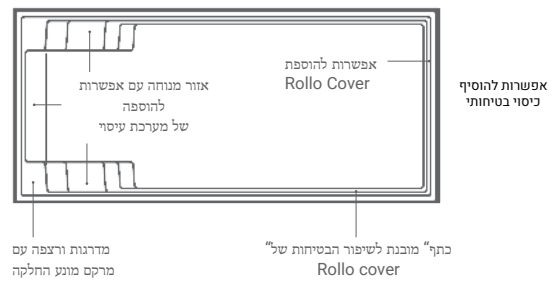

AQUA NOVA 77 FB*

FUN 80 FB*

AQUA NOVA 84 FB*

FUN 83 FB*

גובה אחיד - FB*

תחתית משופעת - SB**

דגם	אורך	רוחב	גובה	נפח	משקל יבש	Rollo Cover
AQUA NOVA 77 FB*	7,75 m	3,55 m	1,50 m	40 m³	1200 kg	✓
AQUA NOVA 84 FB*	8,40 m	3,55 m	1,50 m	42 m³	1200 kg	✓
FUN 80 FB*	8,00 m	3,70 m	1,50 m	40 m³	1100 kg	✓
FUN 83 FB*	8,30 m	3,80 m	1,50 m	42 m³	1200 kg	✓

מידות חוץ*