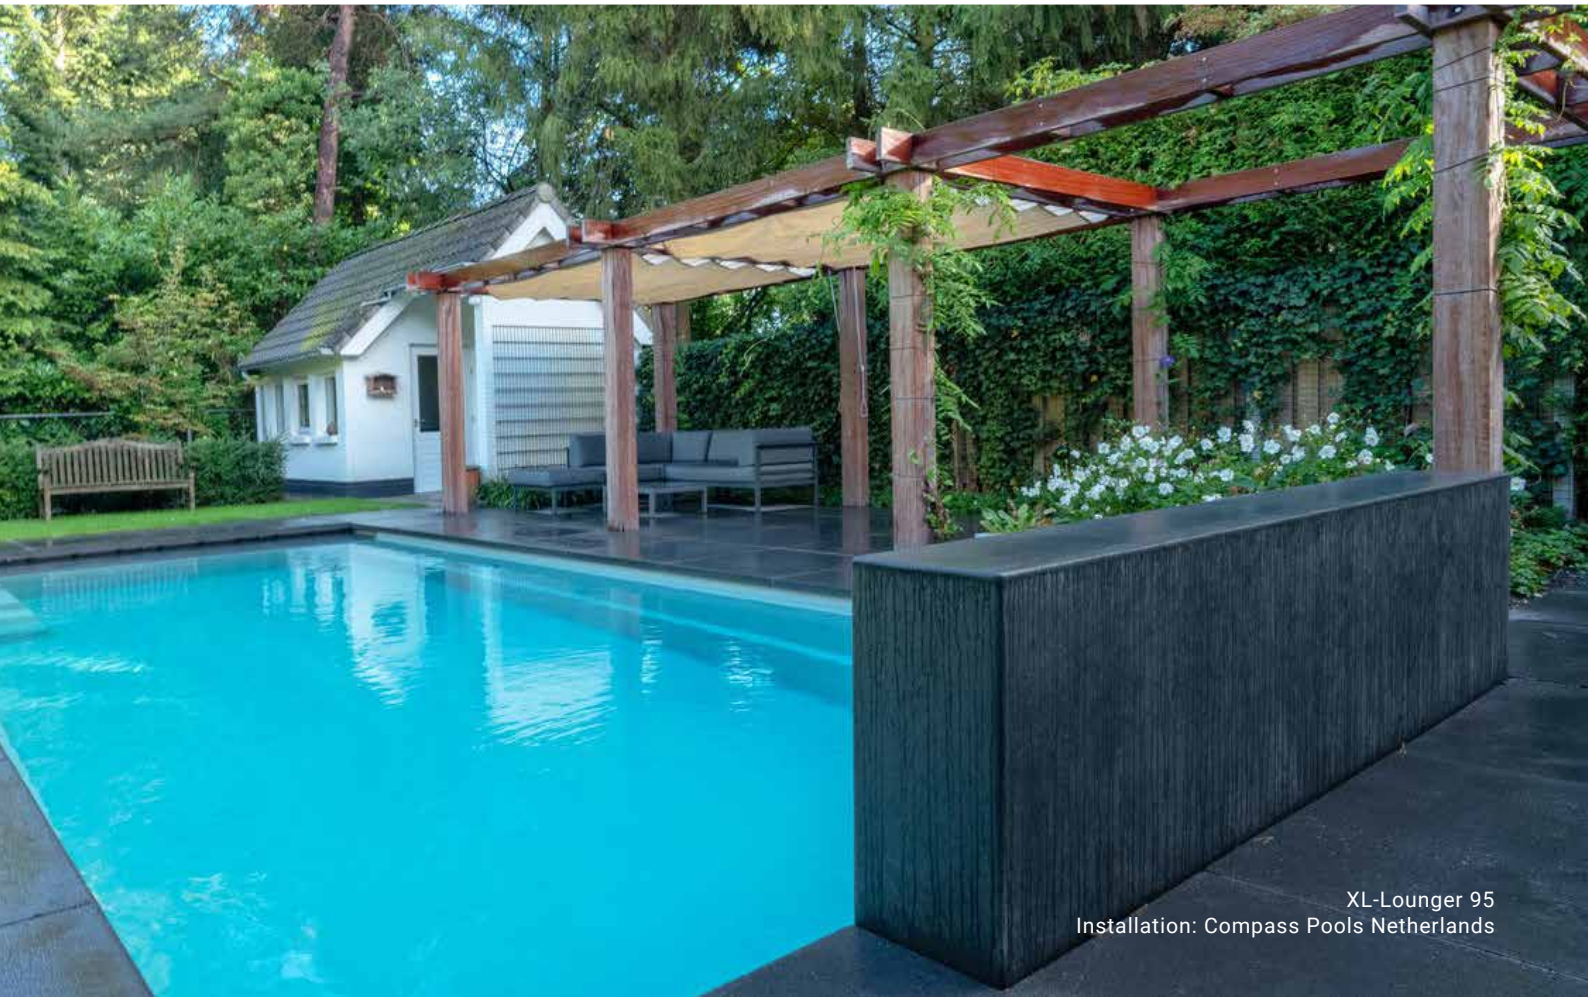

XL-Lounger 95
Installation: Compass Pools Netherlands