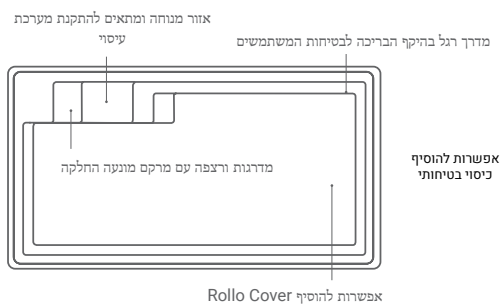

CLASSIC FB*

Rollo Cover אפשרות להוסיף