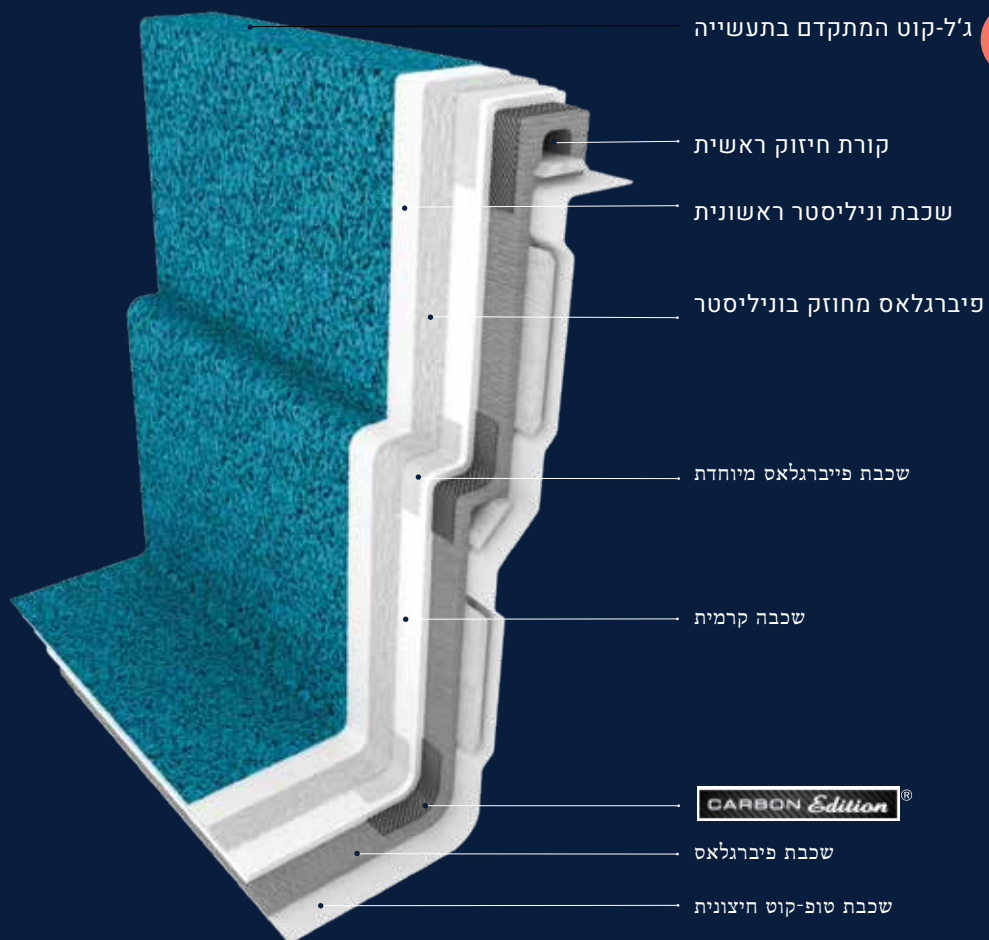

השילוב של חומרים מרוכבים, וחוזק המבני של הבריכה הכוללים שכבות קרבון ושכבות קרמיות הכוללות משענים ומערכת קורות תומכות בהיקף הבריכה מאפשרות לנו להעניק עשר שנות אחריות לסדיקה או שבירה

השכבה שהלקוחות שלנו פוגשים עשויה ג'ל-קוט המתקדם ביותר הקיים בתעשייה, בעל יכולות מיוחדות לעמידה בכימיקלים ובקרני השמש לכן אנו יכולים להעניק אחריות של 10 שנים לדהייה, כל עוד שומרים על איכות המים לפי הערכים שמשדר הבריאות ממליץ

האחריות לפי הוראות היצרן והיבואן