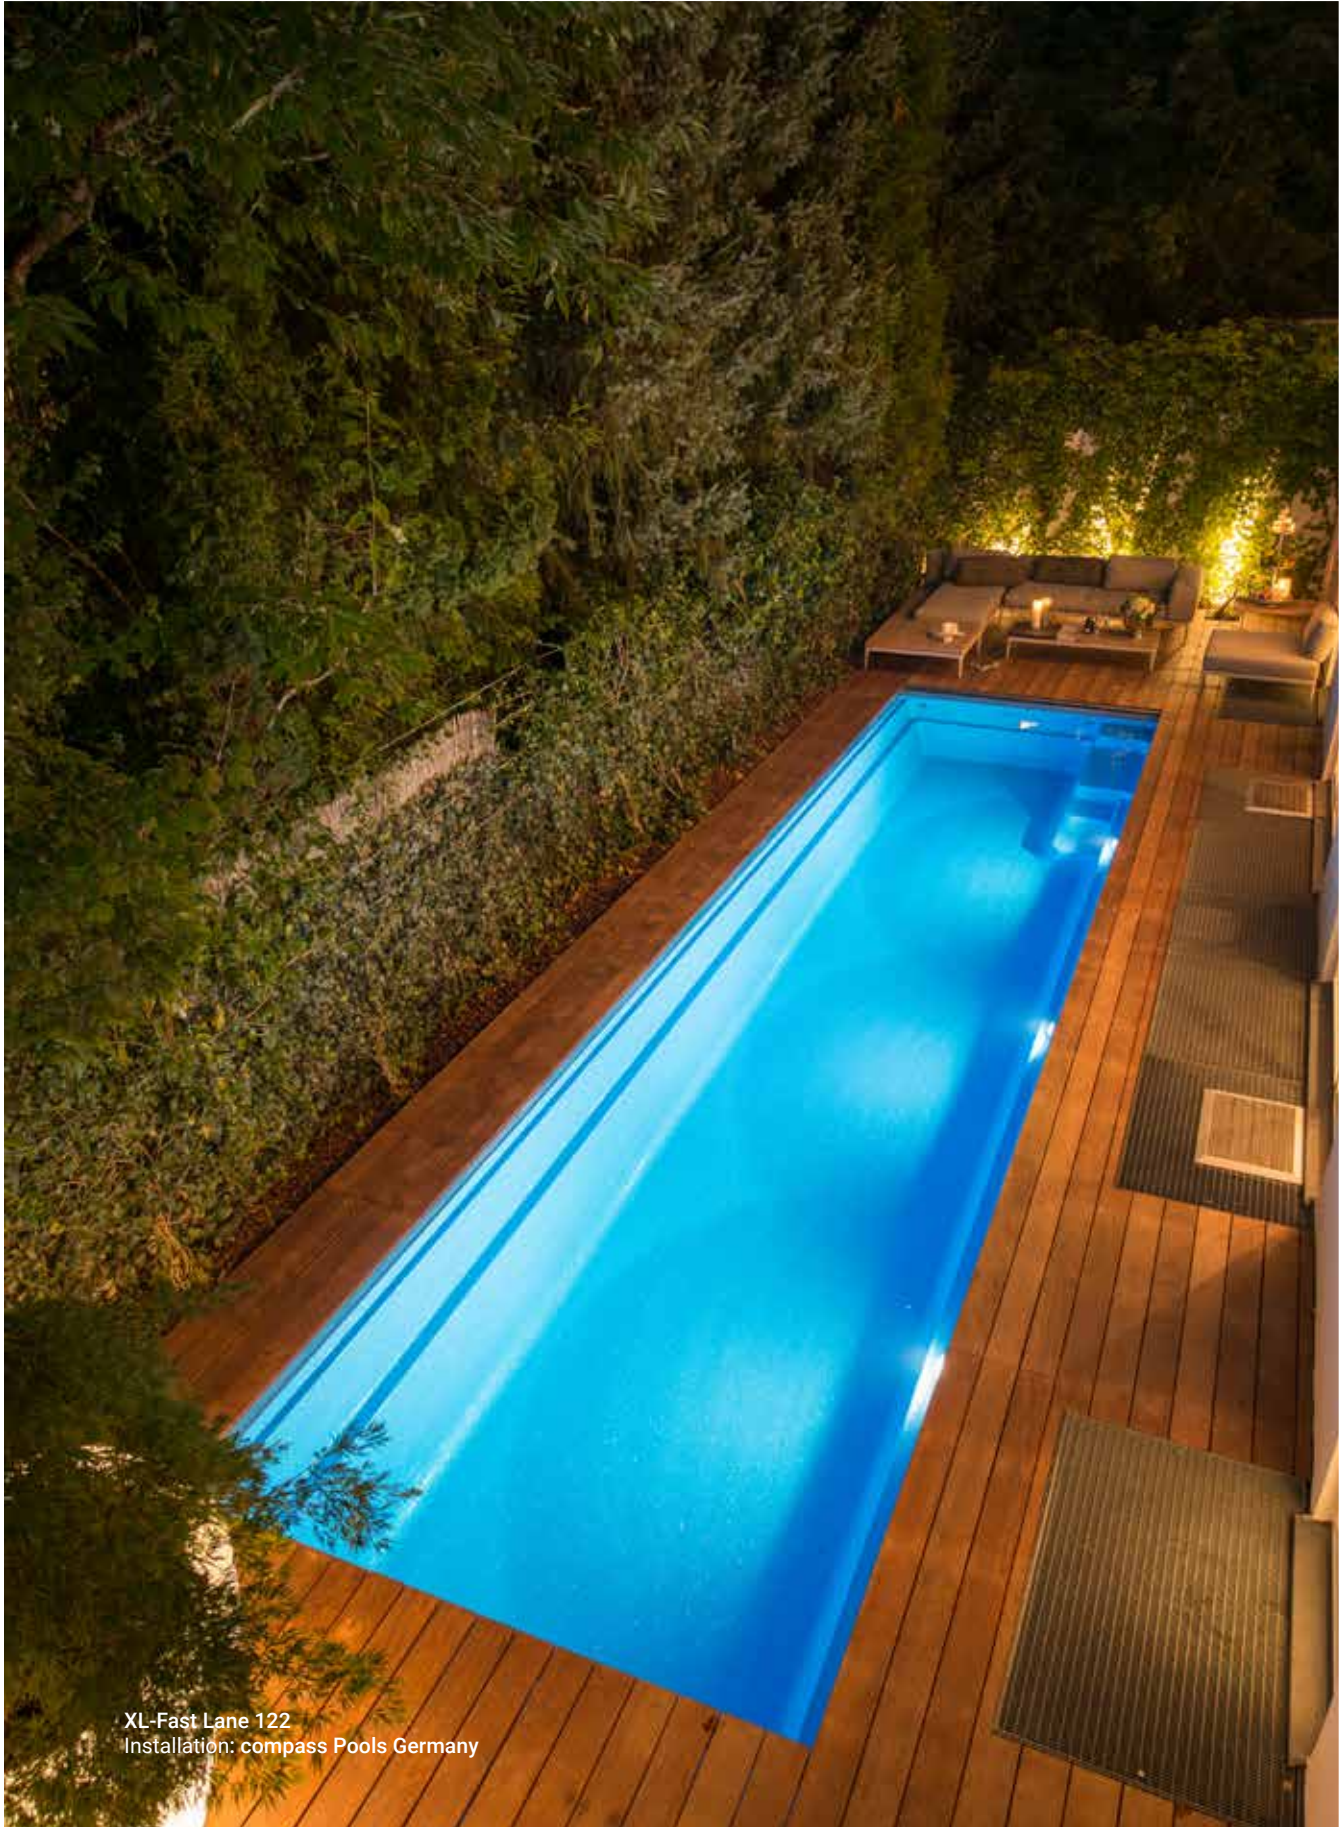

Yachtpool
Installation: Compass Pools Israel

XL-Fast Lane 122
Installation: compass Pools Germany