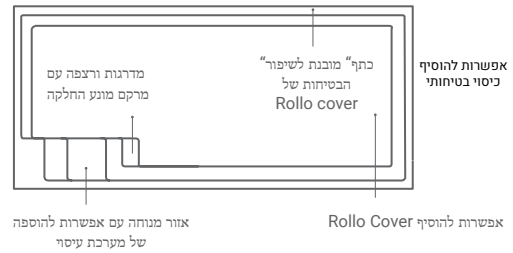

*BESTSELLER*

7.5 – 8.8 m

הבריכות הכי נמכרות שלנו נוצצות כמו יהלום בכל גינה או גג. רק הוסף כמה דברים והכיף האמיתי שלך ושל משפחתך יכול להתחיל.

במיוחד לאהובים שלי

צור רגעים מיוחדים למשפחתך

**AQUA NOVA 77 FB\***