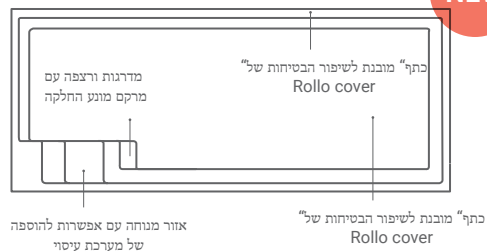

AQUA NOVA 84 FB*