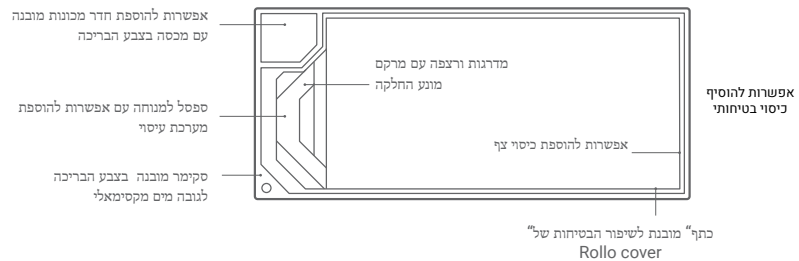

TREND 73 FB*

גובה אחיד - FB*

תחתית משופעת - SB**

דגם	אורך	רוחב	גובה	נפח	משקל יבש	Rollo Cover
X-TRAINER 45 SB**	4,45 m	2,94 m	1,21 - 1,49 m	15 m³	600 kg	X
AQUA NOVA 53 FB*	5,30 m	3,20 m	1,50 m	20 m³	700 kg	✓
TREND 73 FB*	7,30 m	3,30 m	1,50 m	31 m³	1100 kg	✓
BRILIANT 66 FB*	6,62 m	3,62 m	1,40 m	27 m³	850 kg	X
RIVERINA 67 SB**	6,72 m	3,44 m	1,11 - 1,57 m	24 m³	800 kg	X
BRILIANT 74 FB*	7,63 m	3,64 m	1,40 m	32 m³	920 kg	X

*מידות חוץ