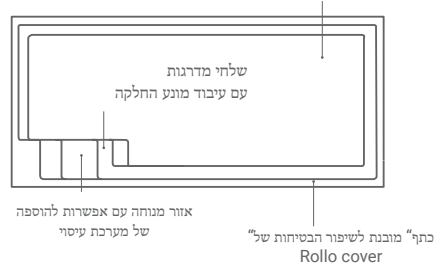

AQUA NOVA 53 FB*

אפשרות להוספת כיסוי צף